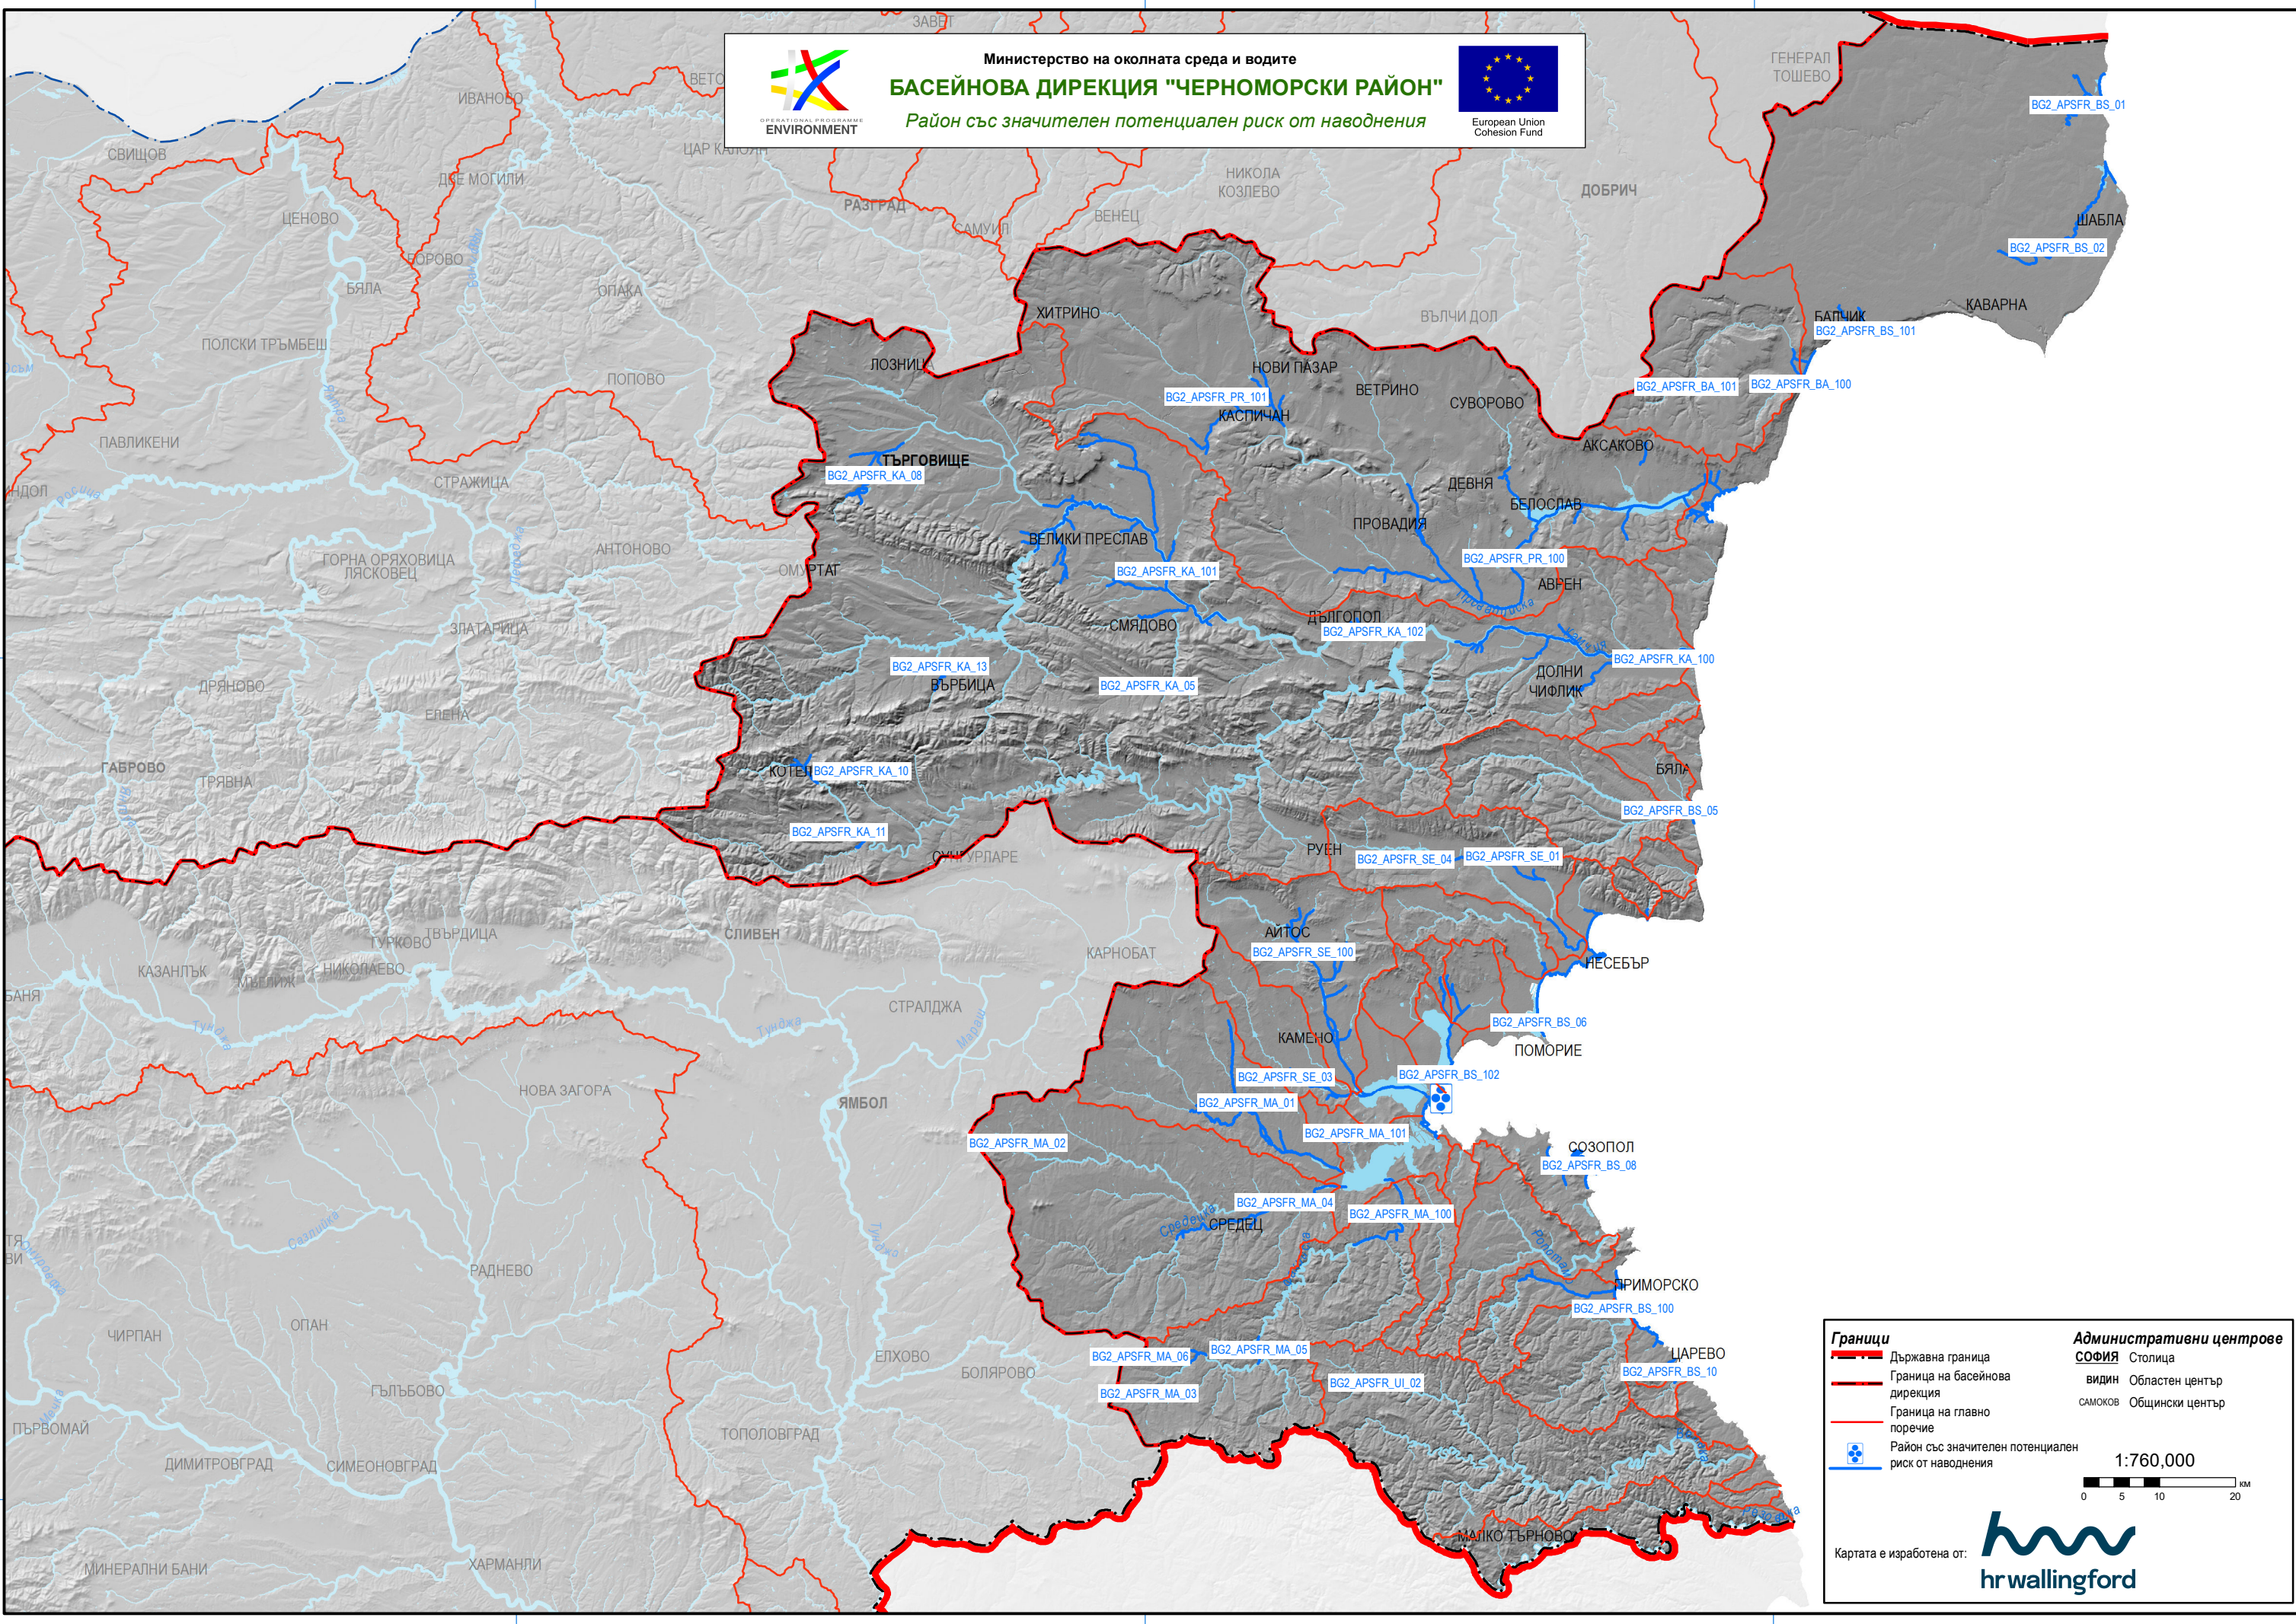

Министерство на околната среда и водите
БАСЕЙНОВА ДИРЕКЦИЯ "ЧЕРНОМОРСКИ РАЙОН"
Район със значителен потенциален риск от наводнения

Граници

- Държавна граница
- Граница на басейнова дирекция
- Граница на главно поречище
- Район със значителен потенциален риск от наводнения

Административни центрове

- СОФИЯ Столица
- ВИДИН Областен център
- САМОКОВ Общински център

1:760,000

Картата е изработена от: 