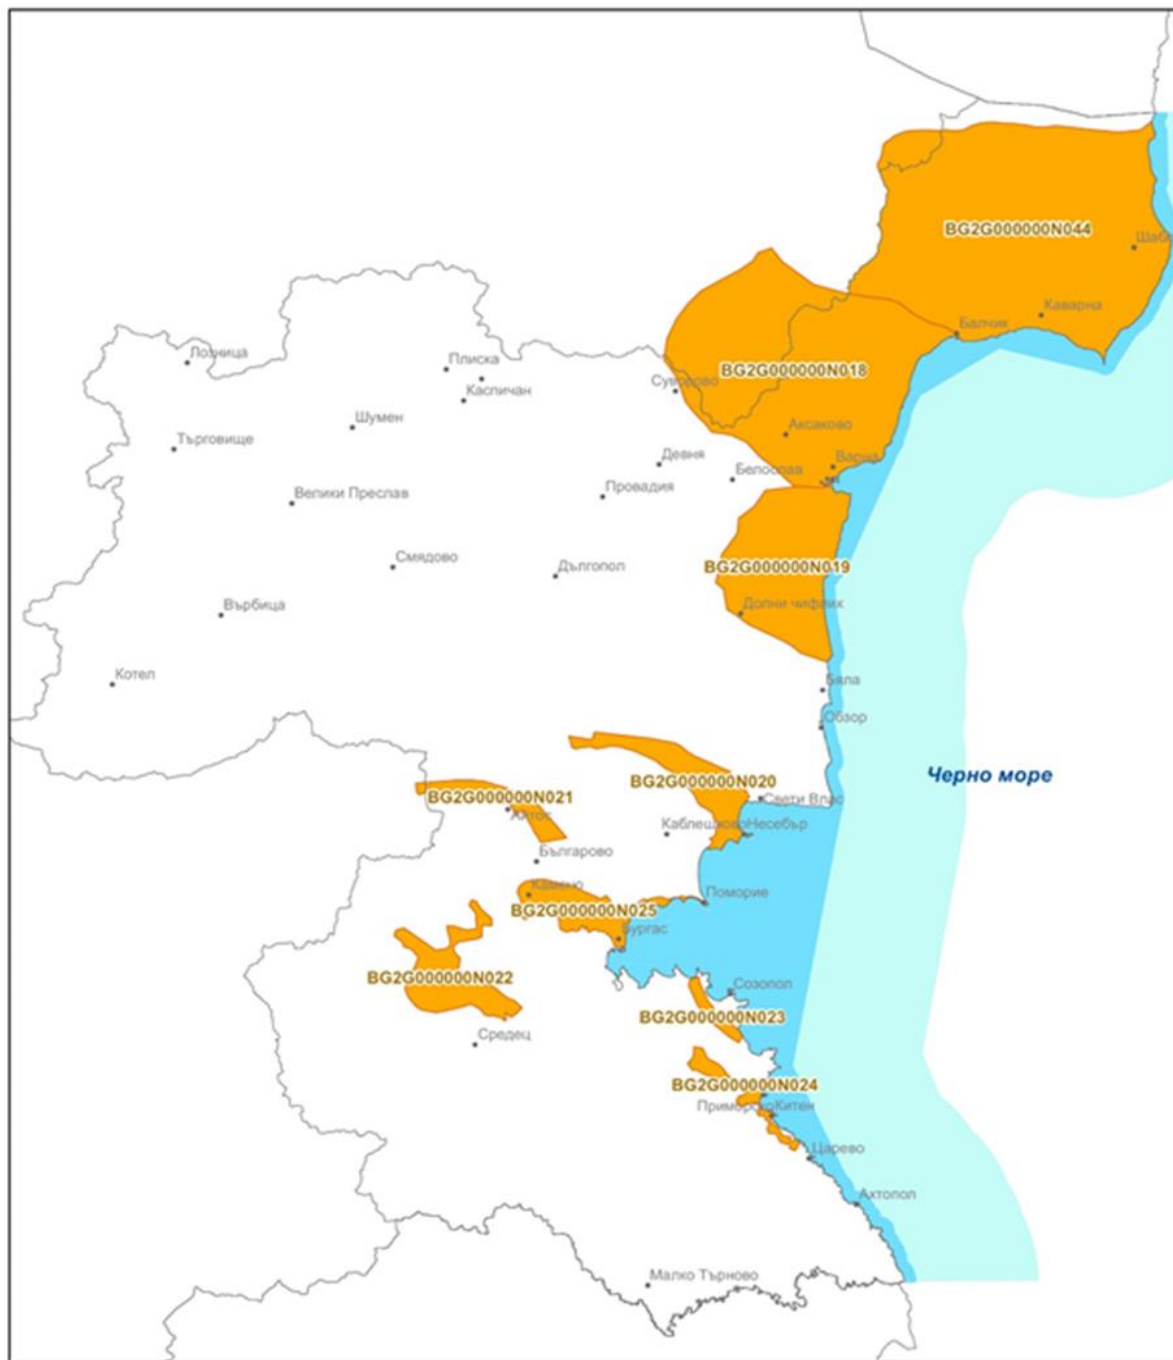

ПОДЗЕМНИ ВОДНИ ТЕЛА
II СЛОЙ - НЕОГЕНСКИ ВОДОНОСЕН ХОРИЗОНТ
Басейнова дирекция „Черноморски район“
М 1:1 000 000

Легенда

 Подземни водни тела

0 20 40 80 км

Карта 4 Подземни водни тела в Черноморски район за басейново управление
4.2. Неогенски водоносен хоризонт