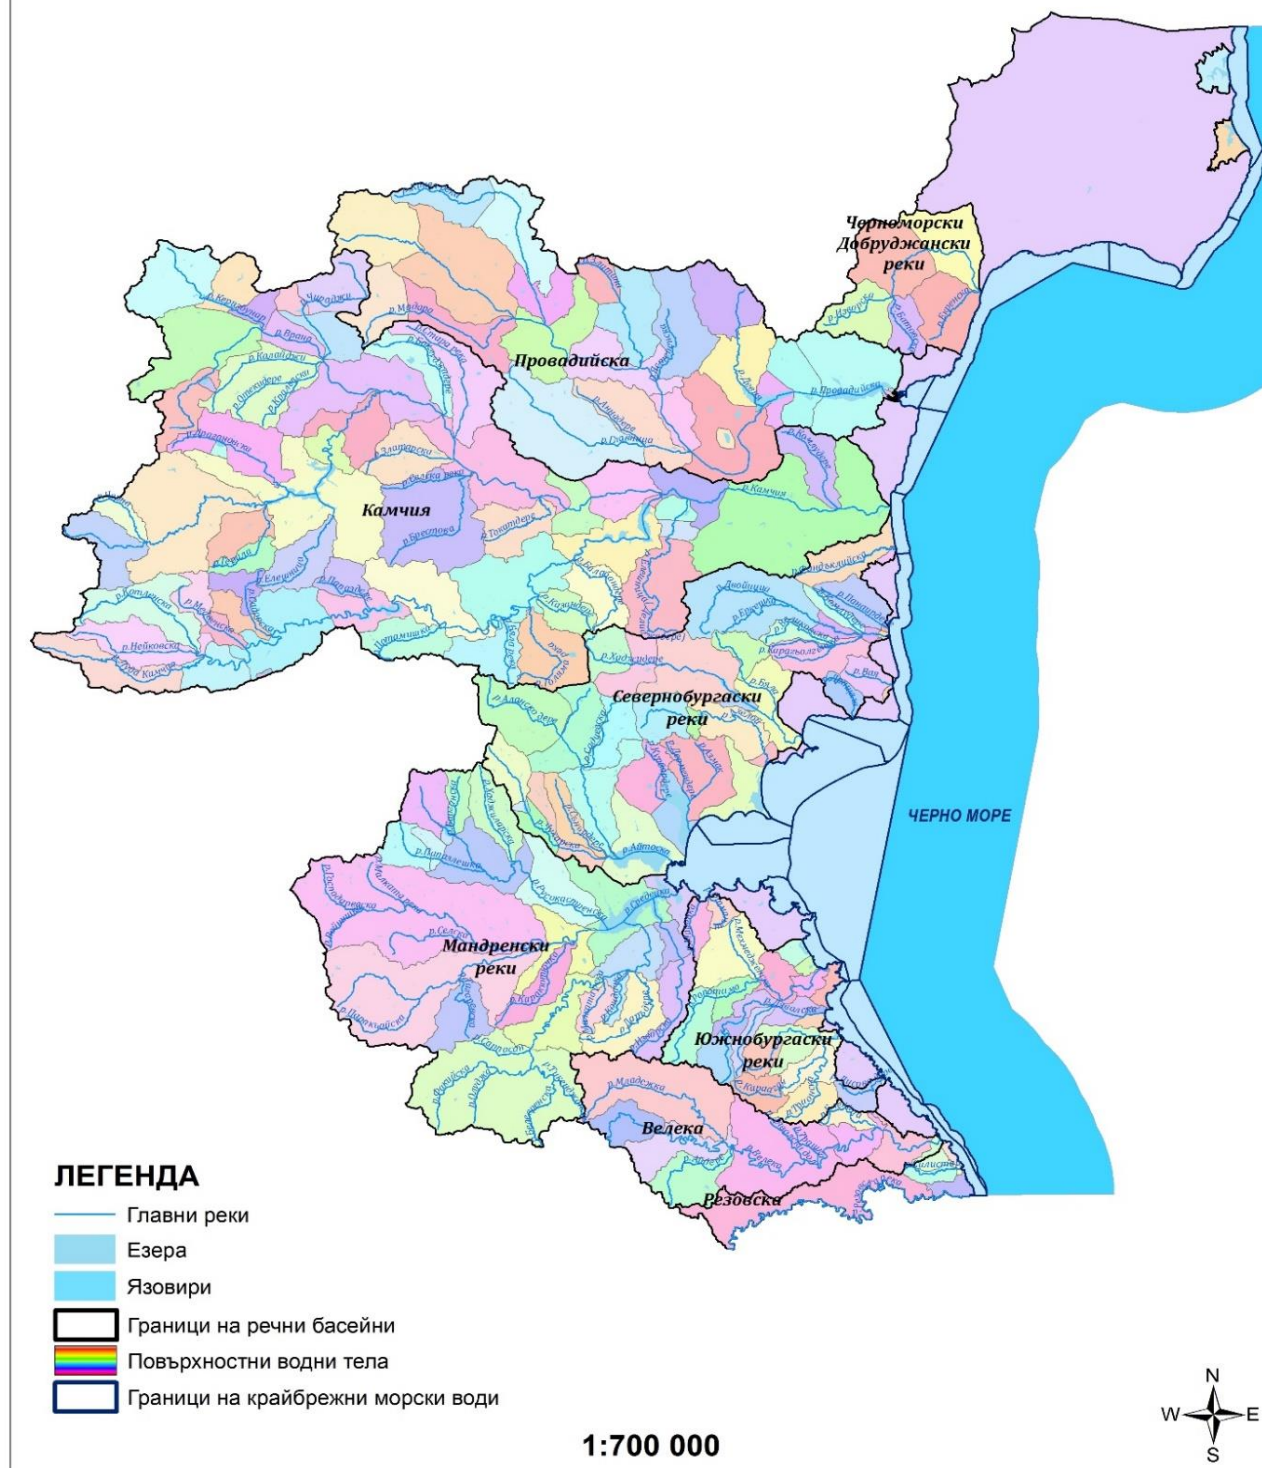

Повърхностни водни тела в Черноморски район за басейново управление

Карта 3 Повърхностни водни тела в Черноморски район за басейново управление